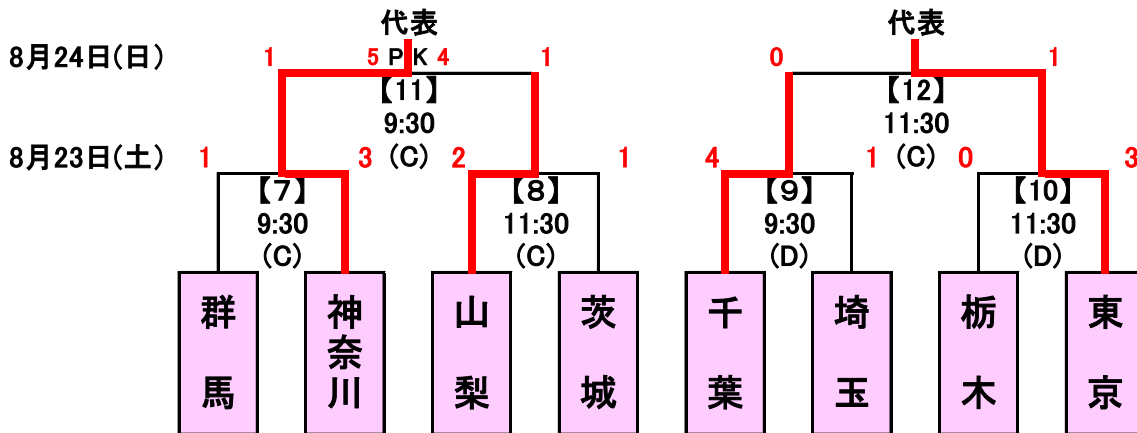

組合わせ

※ 【 】数字はマッチナンバー

成年男子

会場 (A): 栃木県総合運動公園サッカー場
(B): 宇都宮市河内総合運動公園陸上競技場

女子

会場 (C): 那須塩原市青木サッカー場A (人工芝)
(D): 那須塩原市青木サッカー場C (人工芝)

少年男子

会場 (E): 栃木SC宇都宮フィールド (人工芝)
(F): 鹿沼市サンエコ自然の森サッカー場 (人工芝)