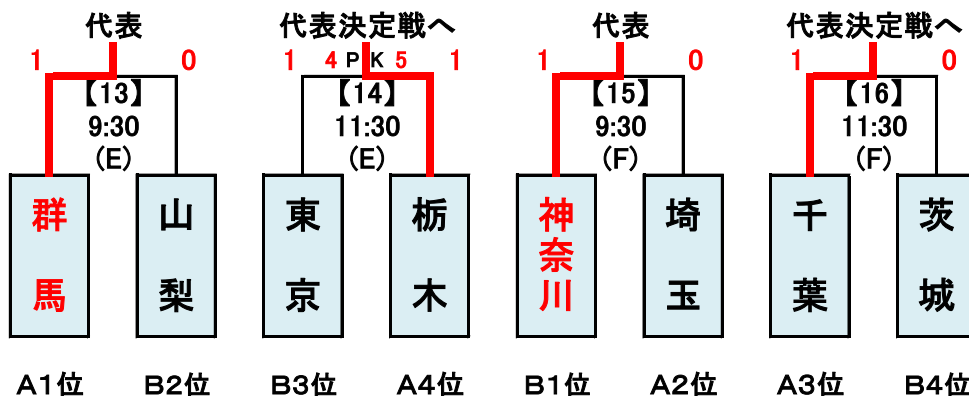

少年男子

会場 (E): 栃木SC宇都宮フィールド (人工芝)
(F): 鹿沼市サンエコ自然の森サッカー場 (人工芝)

※ 関東U-16リーグ第3節(7月13日)終了後に決定

Aブロック	1位	群馬	2位	埼玉	3位	千葉	4位	栃木
Bブロック	1位	神奈川	2位	山梨	3位	東京	4位	茨城

8月16日(土)