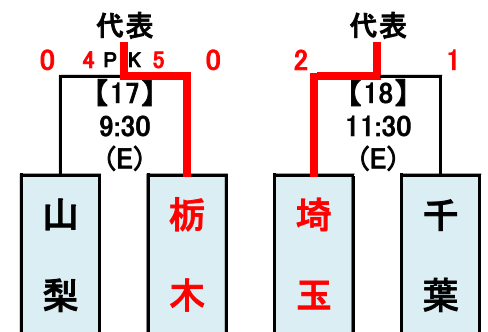

組合わせ

※ 【 】数字はマッチナンバー

成年男子

会場 (A): 栃木県総合運動公園サッカー場
(B): 宇都宮市河内総合運動公園陸上競技場

女子

会場 (C): 那須塩原市青木サッカー場A (人工芝)
(D): 那須塩原市青木サッカー場C (人工芝)

少年男子

会場 (E): 栃木SC宇都宮フィールド (人工芝)
(F): 鹿沼市サンエコ自然の森サッカー場 (人工芝)

※ 関東U-16リーグ第3節(7月13日)終了後に決定

Aブロック	1位	群馬	2位	埼玉	3位	千葉	4位	栃木
Bブロック	1位	神奈川	2位	山梨	3位	東京	4位	茨城

8月16日(土)

8月17日(日)