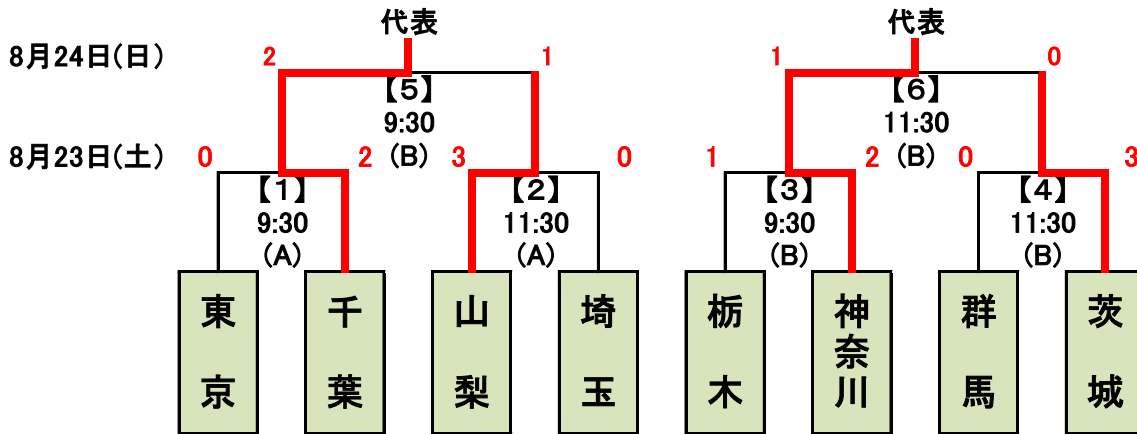

組合わせ

※ 【 】数字はマッチナンバー

成年男子

会場 (A): 栃木県総合運動公園サッカー場
(B): 宇都宮市河内総合運動公園陸上競技場

女子

会場 (C): 那須塩原市青木サッカー場A (人工芝)
(D): 那須塩原市青木サッカー場C (人工芝)

少年男子

会場 (E): 栃木SC宇都宮フィールド (人工芝)
(F): 鹿沼市サンエコ自然の森サッカー場 (人工芝)