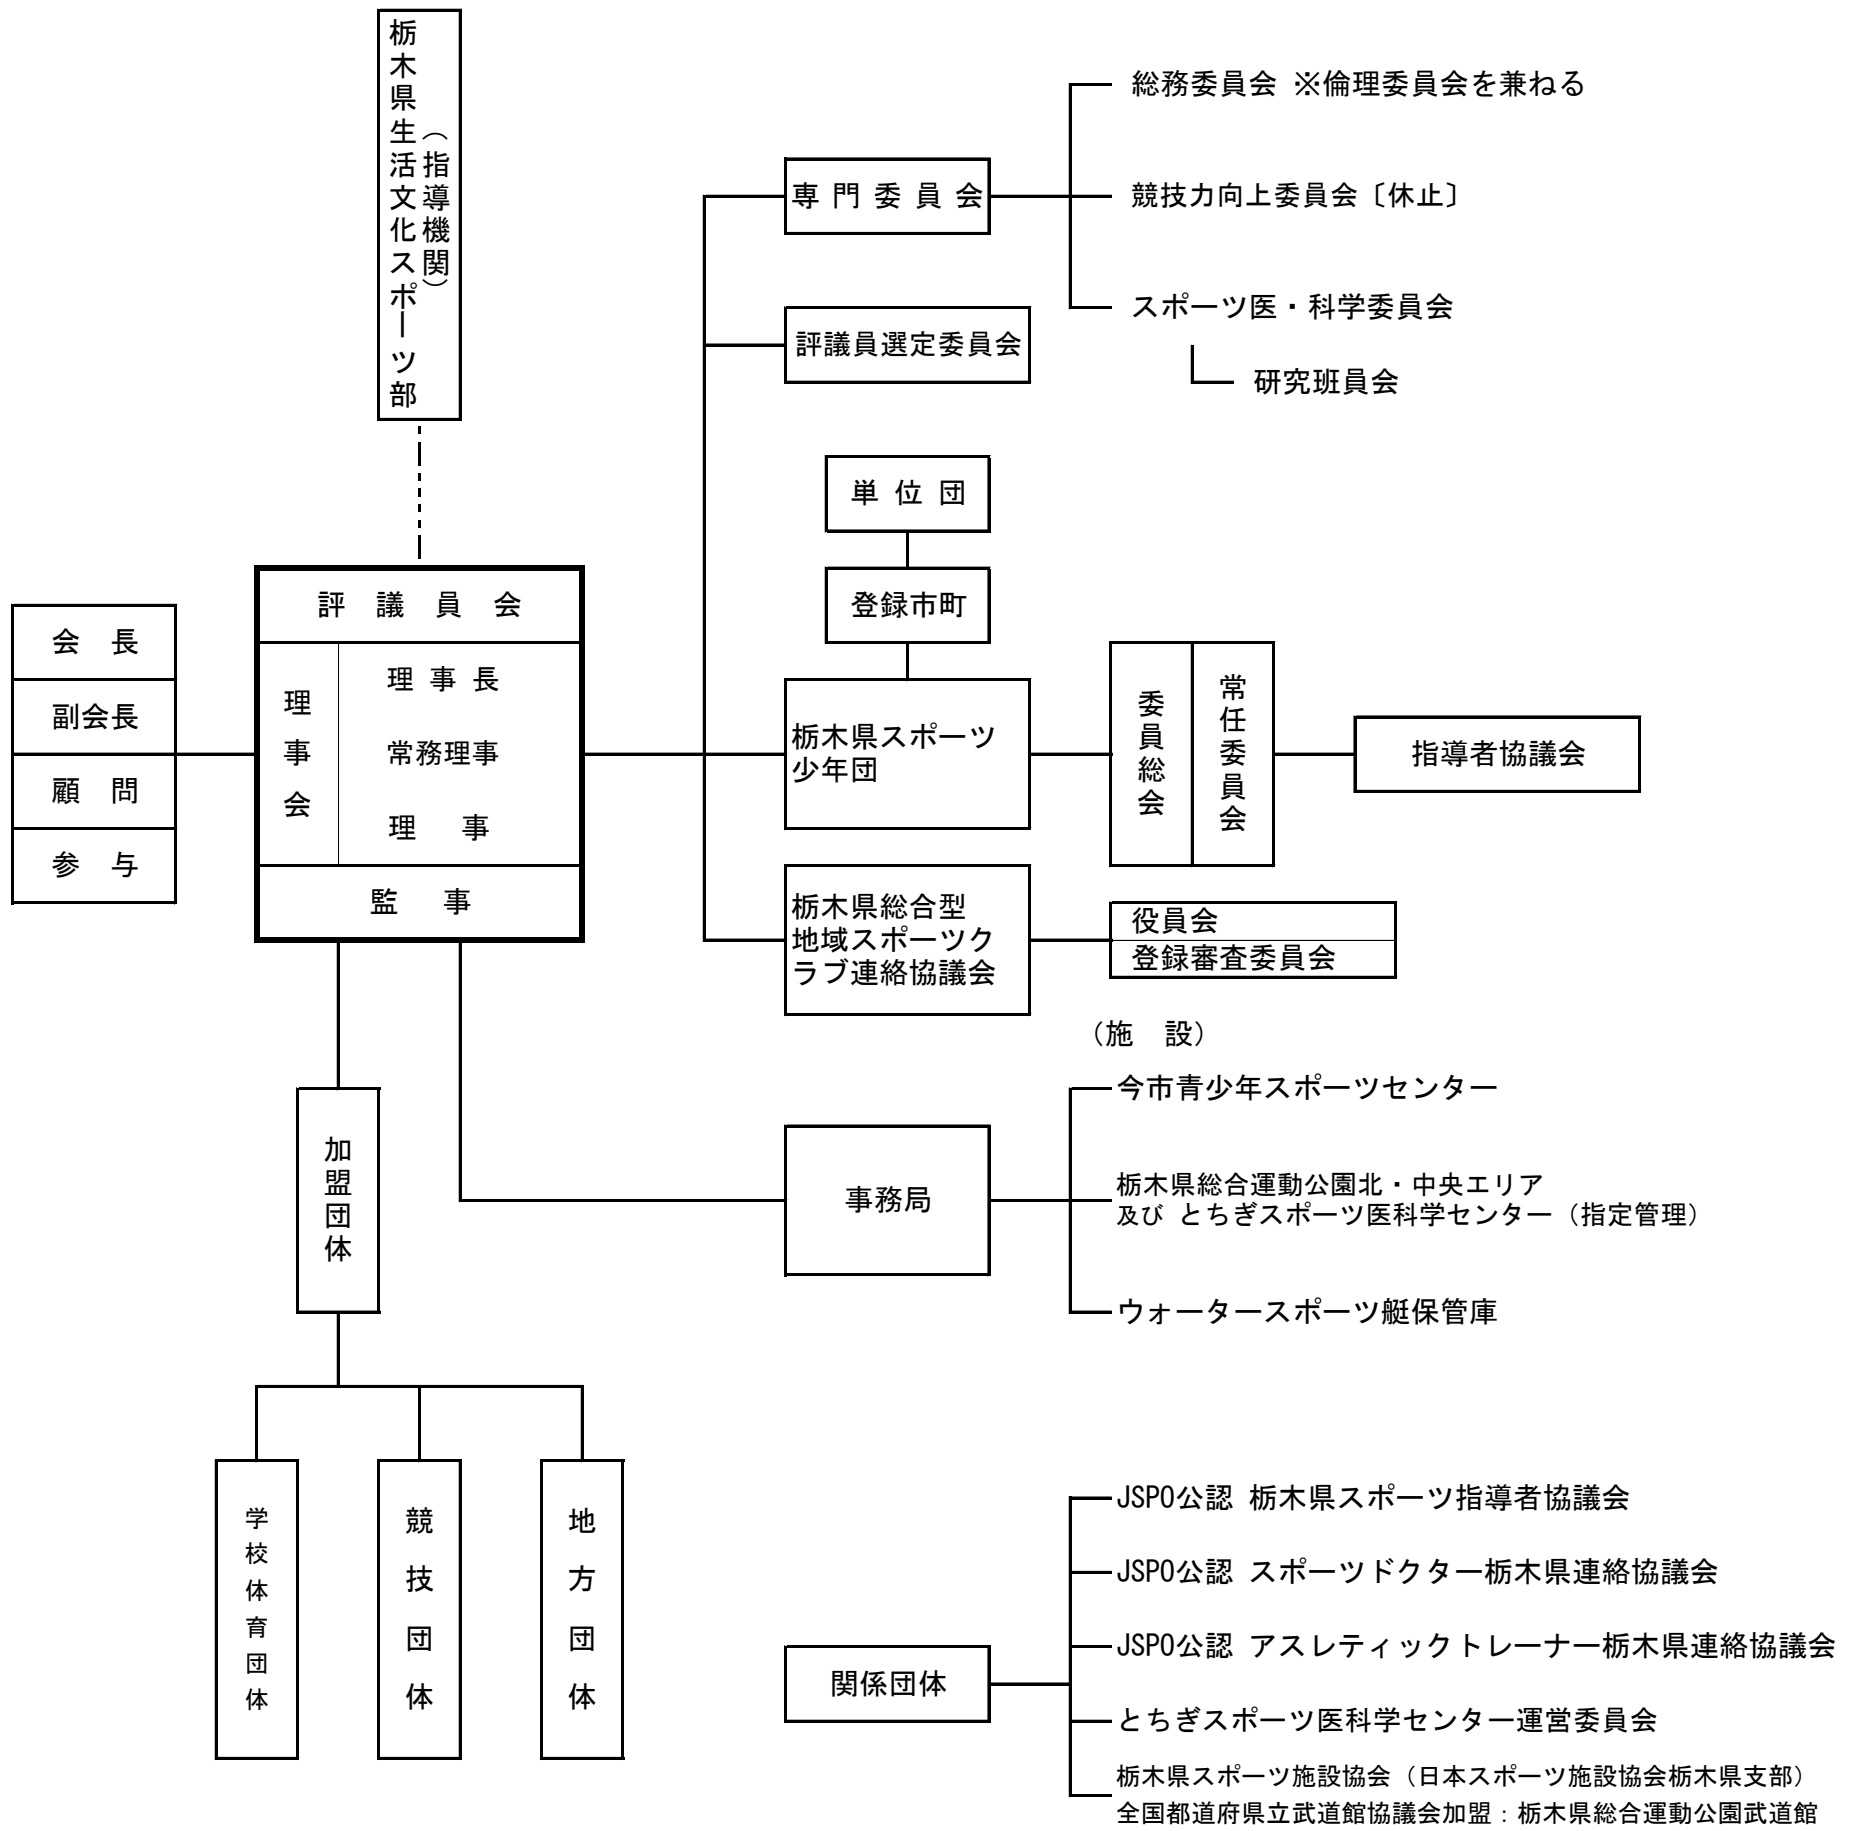

公益財団法人 栃木県スポーツ協会 機構図 及び 組織図

(令和8(2026)年4月1日現在)

スポーツ協会組織図