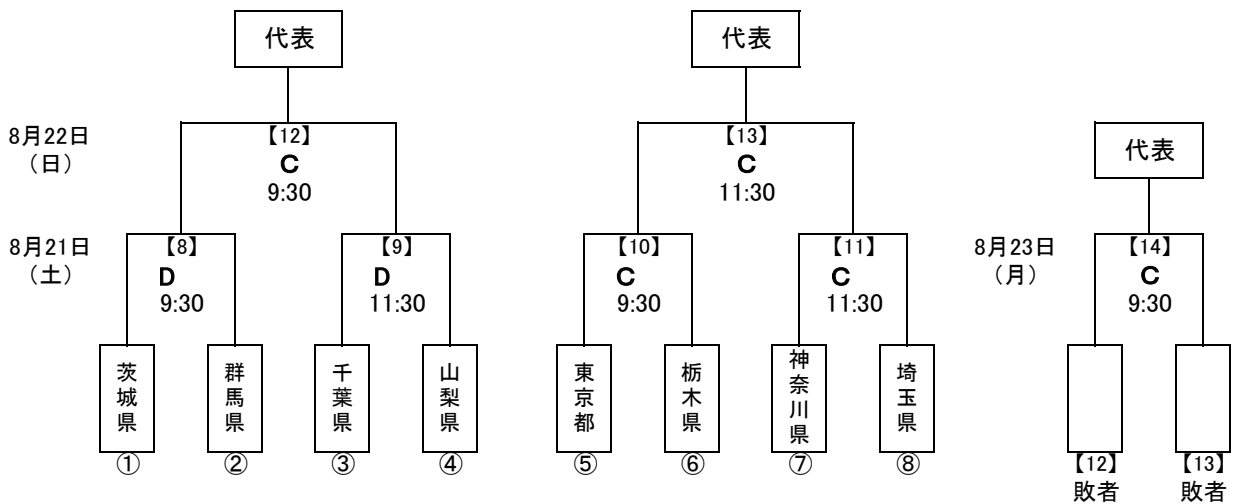

### 【成年男子】

- (A) : 栃木県グリーンスタジアム メイン  
 (B) : 栃木県グリーンスタジアム サブ(人工芝)

### 【女子】

- (C) : 矢板運動公園陸上競技場  
 (D) : 矢板運動公園サッカー場