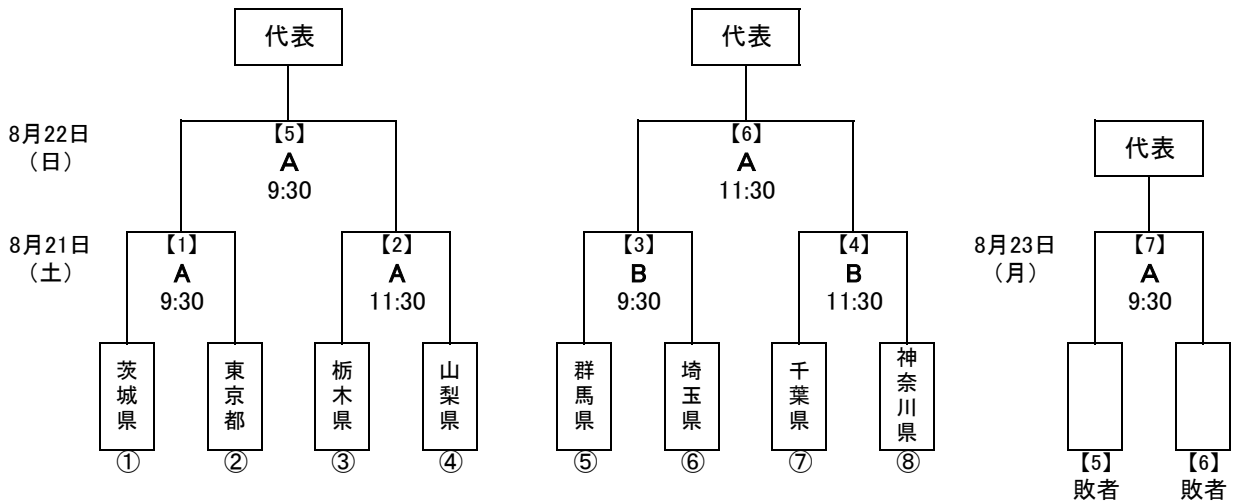

### 【成年男子】

- (A) : 栃木県グリーンスタジアム メイン  
 (B) : 栃木県グリーンスタジアム サブ(人工芝)

### 【女子】

- (C) : 矢板運動公園陸上競技場  
 (D) : 矢板運動公園サッカー場